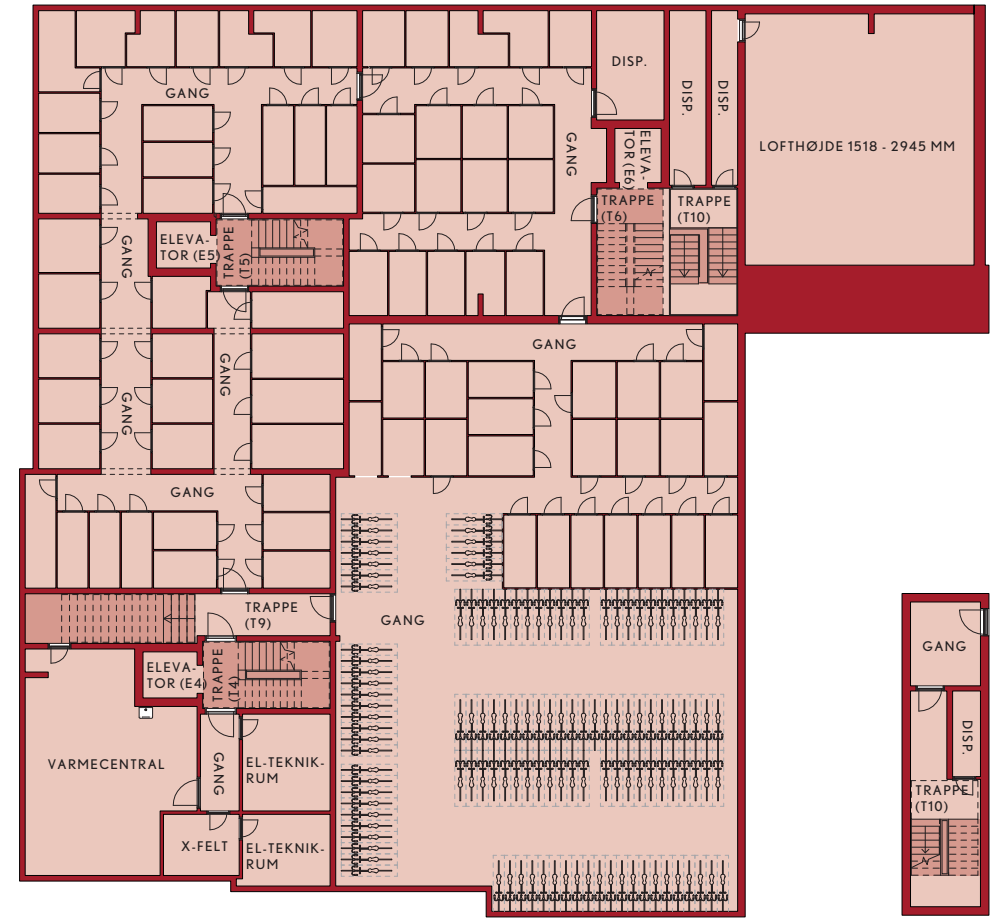

FORTKAJ

Kælder

HER BLIVER DU DEL AF NOGET

KÆLDER

ETAGE

K1, K2

	SKYDEDØR		OVERSKABE, KØKKEN
	PLANTEKASSE		OPVASKEMASKINE
	SKAKT DØR		KØLE- / FRYSEKAB
	OPTIONSVÆG, EKSTRA VÆRELSE		KOMFUR
	SEDUM (GRØNT TAG)		FAST SKAB
	TILVALG, SKABE		VASKEMASKINE / TØRRETUMBLER
	ALM. SKAB		NEDHÆNGT LOFT / INSTALLATIONSKASSE

T1	
O5	
O4	
O3	
O2	
O1	
O0	
K1	
K2	

	K1		K2
--	----	--	----

TEGNINGEN ER VEJLEDENDE OG IKKE ENDELIG MÅLFAST
 VERSION: 31.01.2020

Bemærk, at de i plantegningen anførte mål fra væg til væg ikke tager højde for indsat inventar såsom skabe, køkkenelementer, indvendige trapper m.v. Den viste møblering inde og ude medfølger ikke. De angivne mål er angivet med en decimal og er derfor kun vejledende og uden ansvar for sælger og mægler, idet der henvises til købsaftalens bestemmelser og dansk ejendomsmæglerforenings branchenorm.